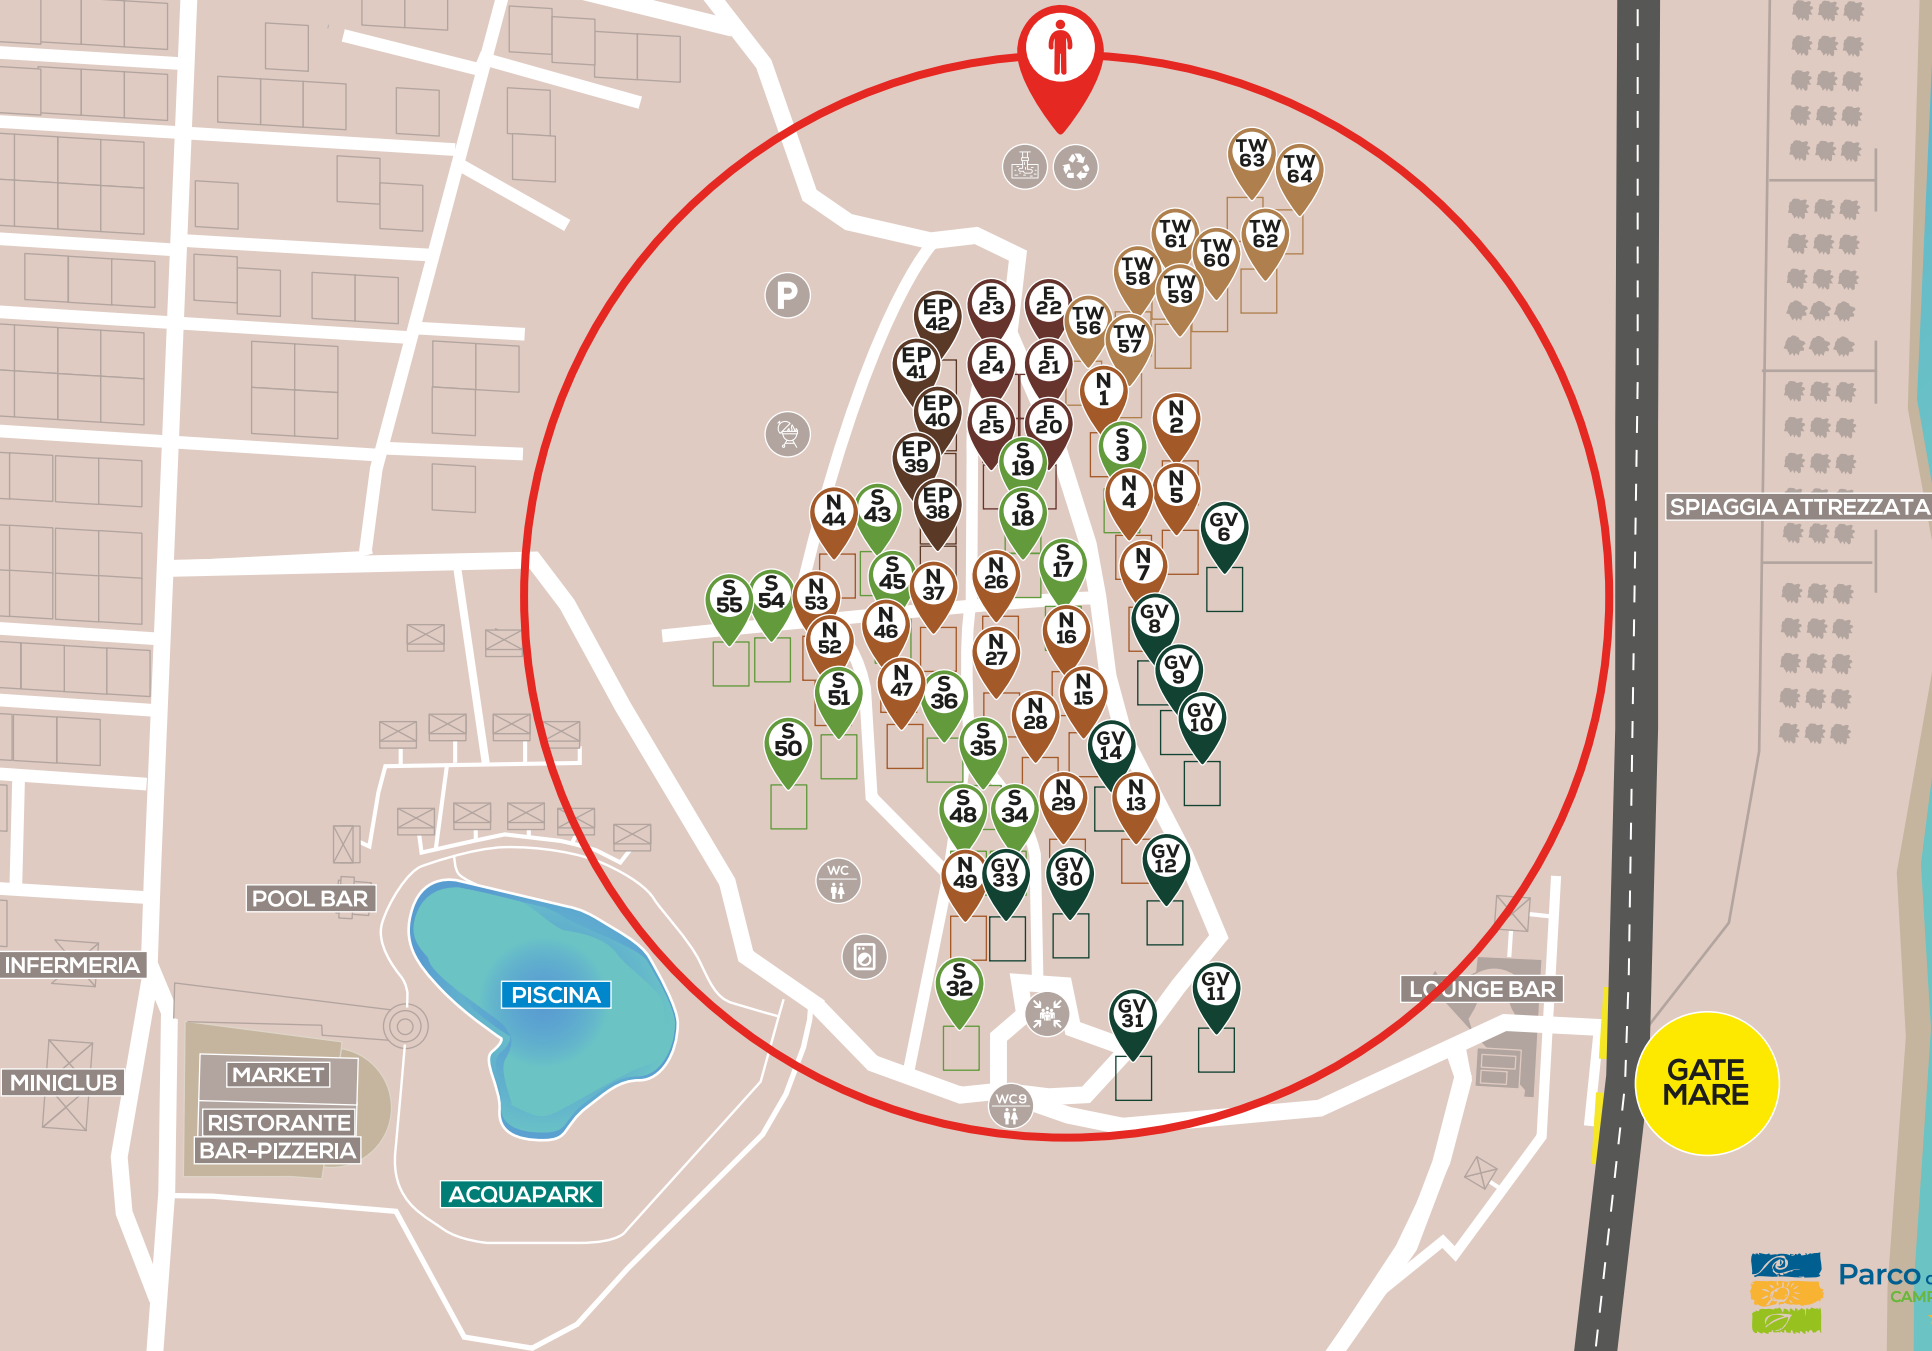

AREA CAMPING

GATE MARE