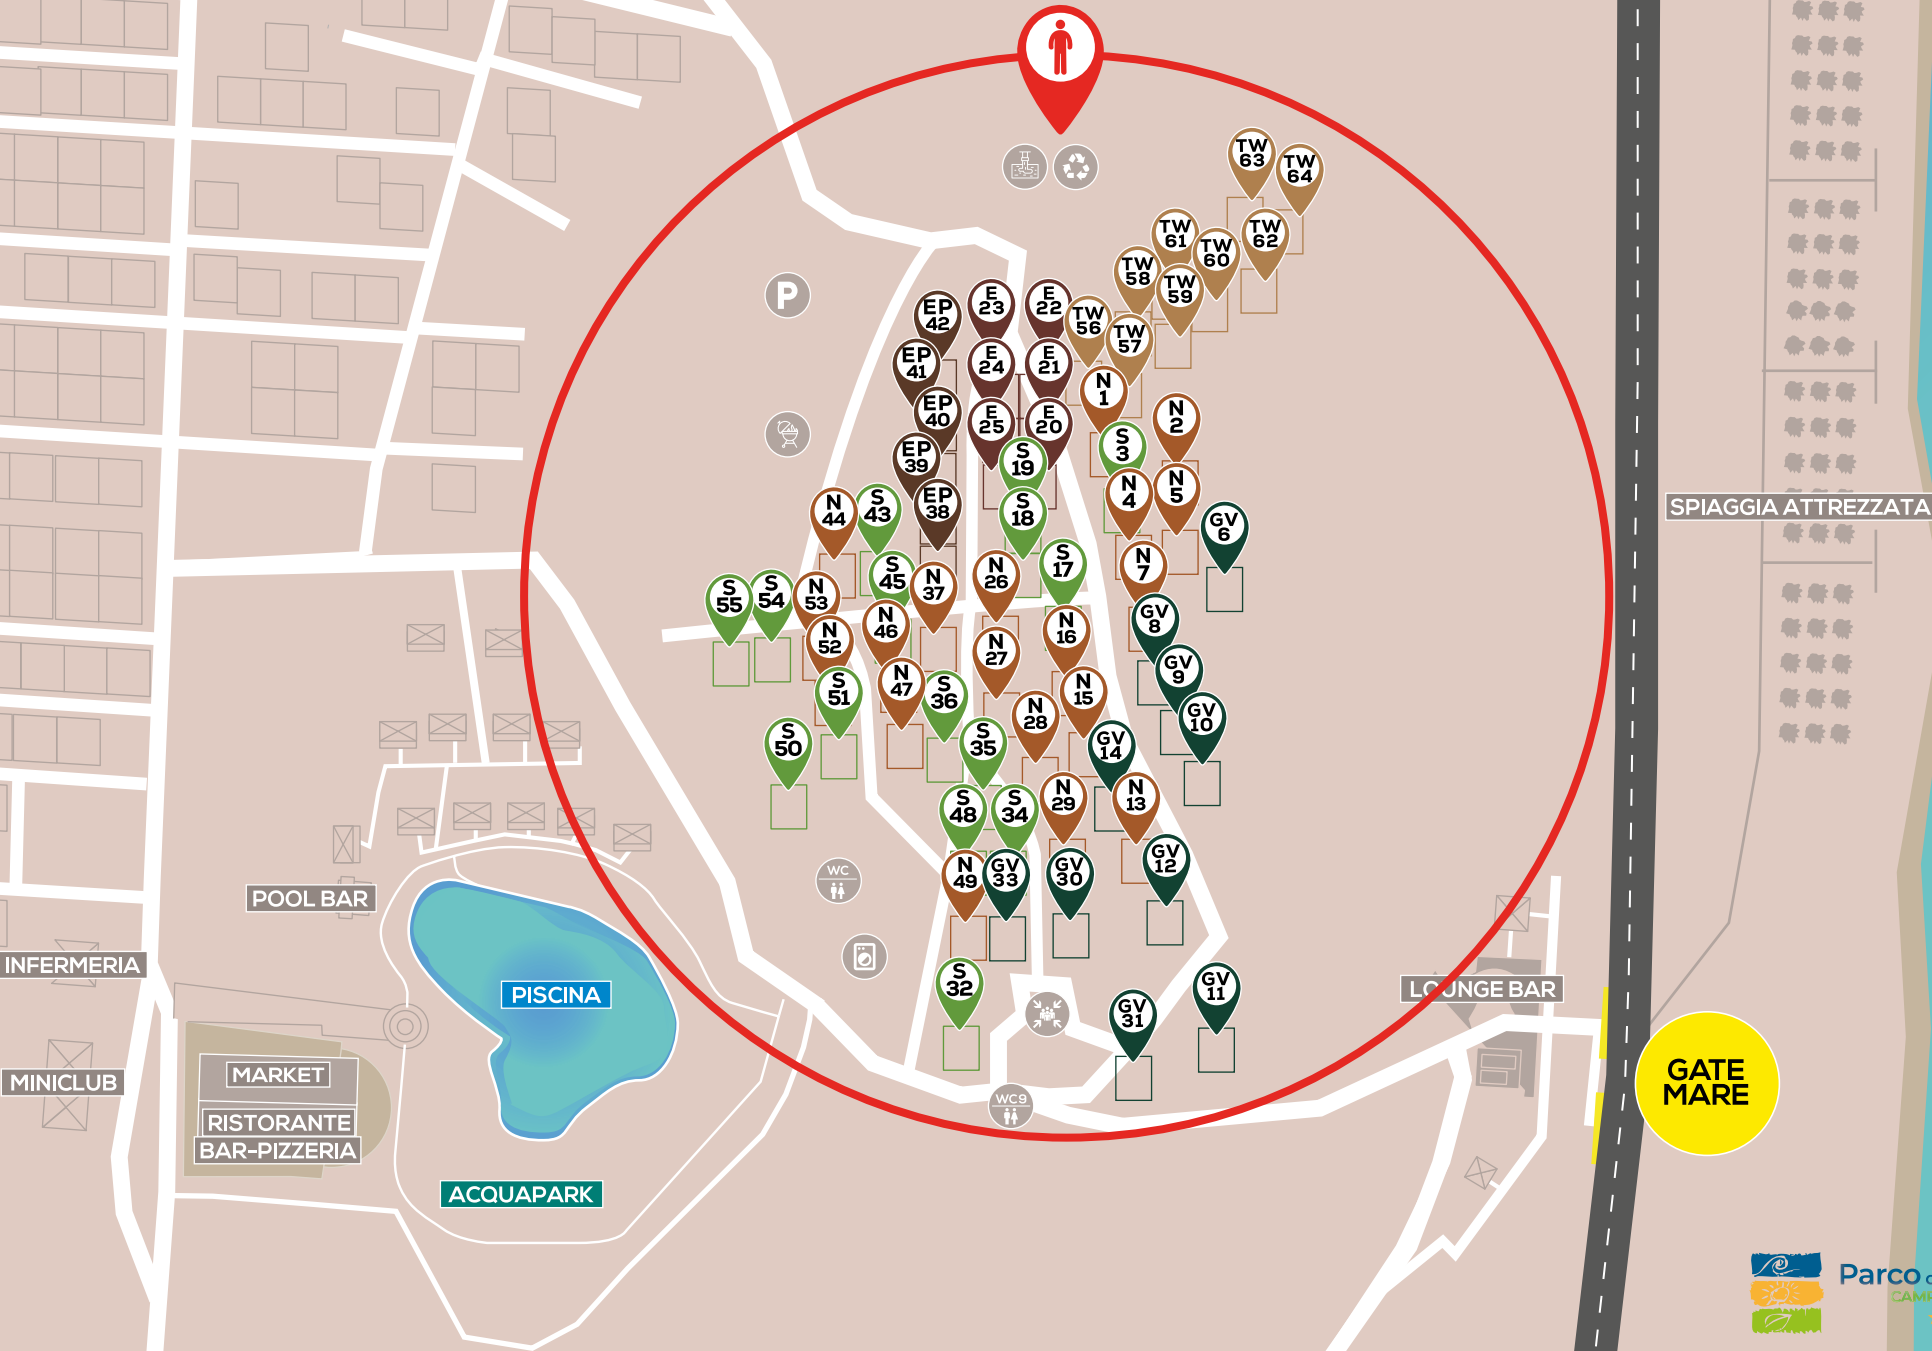

AREA CAMPING

GATE MARE